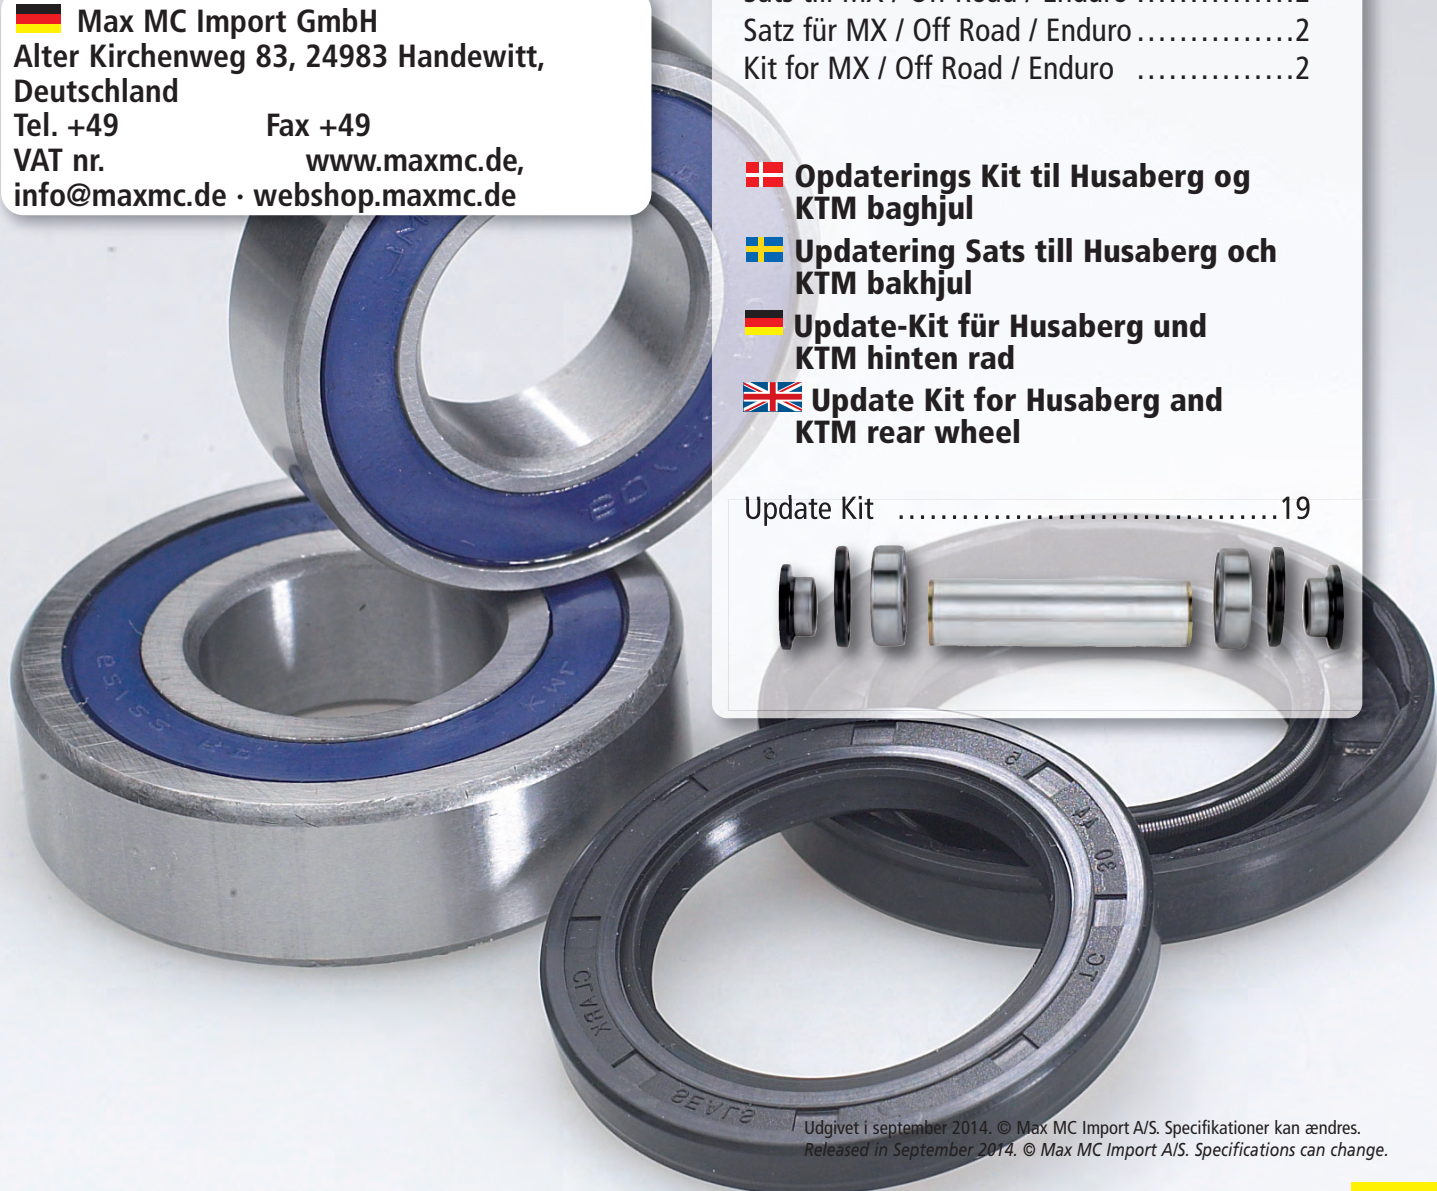

MX-OFFROAD-ENDURO

**HJULLEJE/PAKDÅSE KIT
AFSTANDSSTYKKER**

**HJULLAGE/PACKBOX SATS
DISTANSER SATS**

**RADLAGE/DICHTUNG SATZ
ABSTANDSHALTER**

**BEARING/SEAL KIT
WHEEL SPACER KIT**

Kit til MX / Off Road / Enduro 2
Sats till MX / Off Road / Enduro 2
Satz für MX / Off Road / Enduro 2
Kit for MX / Off Road / Enduro 2

**Opdaterings Kit til Husaberg og
KTM baghjul**

**Opdatering Sats till Husaberg och
KTM bakhjul**

**Update-Kit für Husaberg und
KTM hinten rad**

**Update Kit for Husaberg and
KTM rear wheel**

Update Kit 19